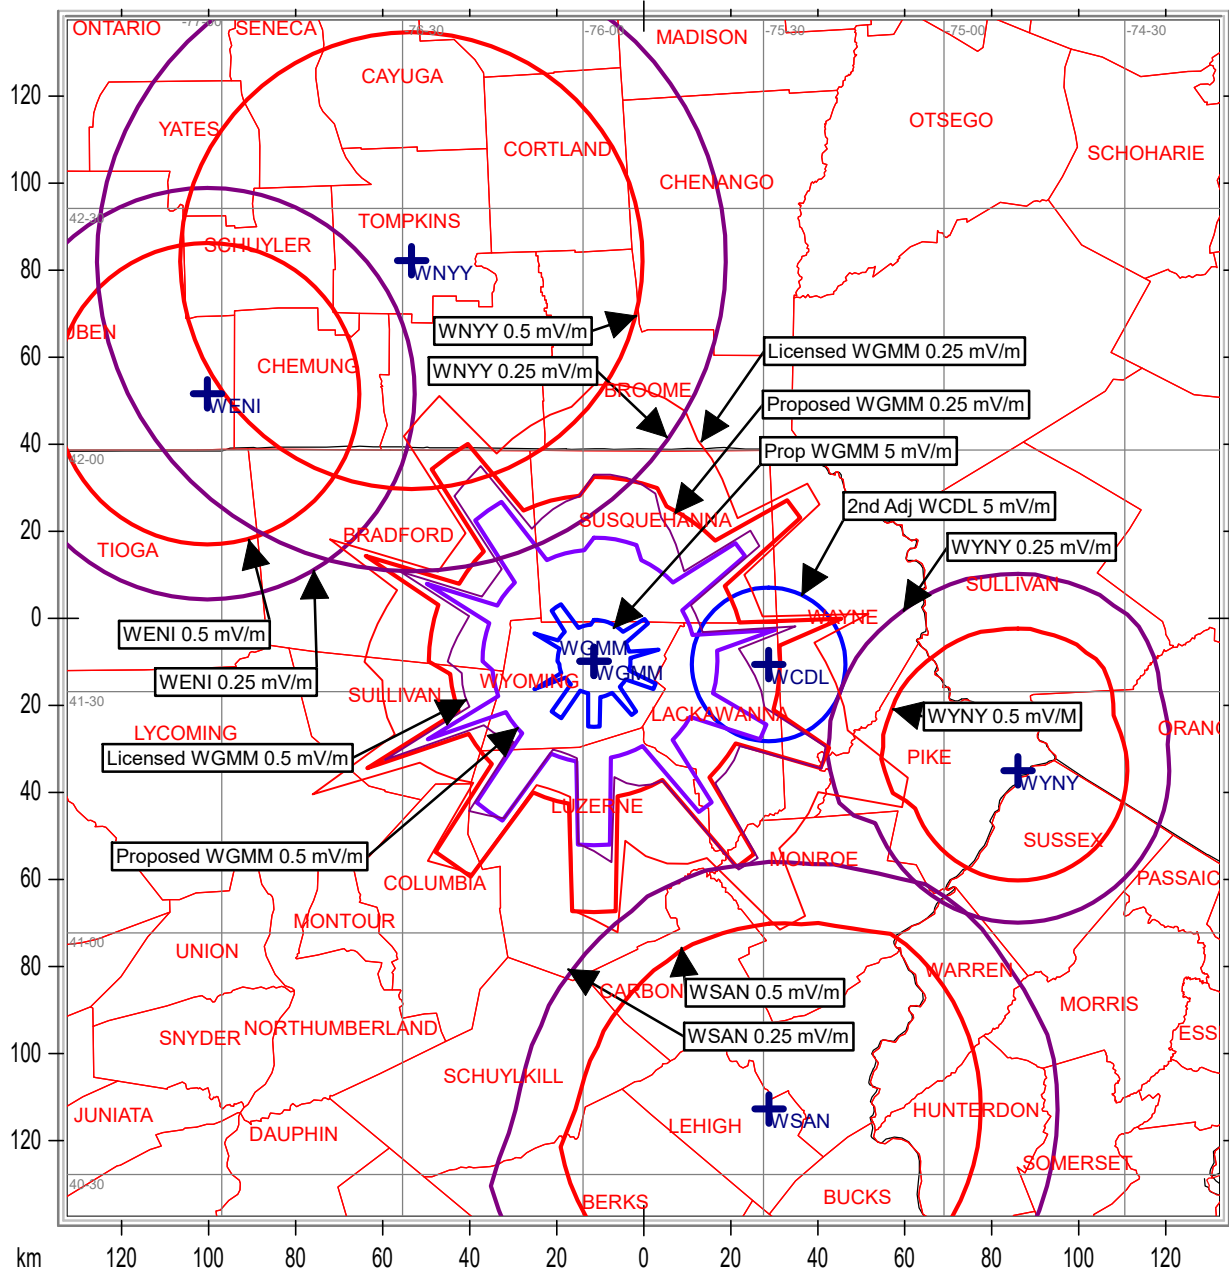

Map Header

Map Footer

County Borders    State Borders    Lat/Lon Grid

Map Scale: 1:1737042    1 cm = 17.37 km    V\H Size: 274.84 x 264.76 km